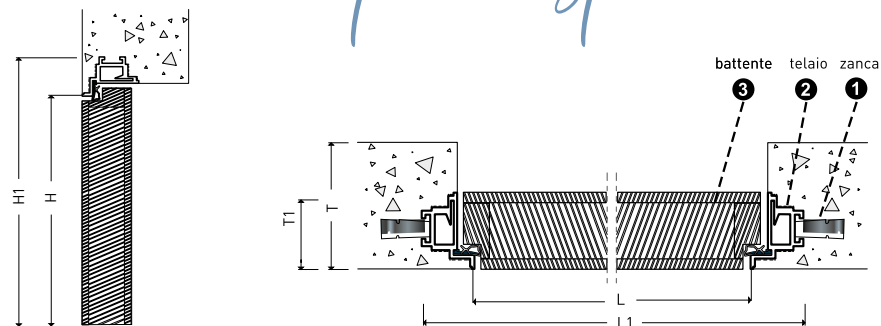

PORTA RASOMURO

che vano predisporre

L	H	T	L1	H1	T1
Lunghezza luce netta	Altezza luce netta	Spessore muro	Luce vano da predisporre	Luce vano da predisporre	Spessore telaio e anta
60 cm	210 cm	tutti	69,5 cm	214,5 cm	5 cm
70 cm	210 cm	tutti	79,5 cm	214,5 cm	5 cm
80 cm	210 cm	tutti	89,5 cm	214,5 cm	5 cm
90 cm	210 cm	tutti	99,5 cm	214,5 cm	5 cm

SOLUZIONI DISPONIBILI. Questo modello di porta può essere fornito e installato anche con anta a soffitto e nelle due versioni a libro.

- A** Versione con traverso superiore
B Versione senza traverso superiore. Anta a soffitto.