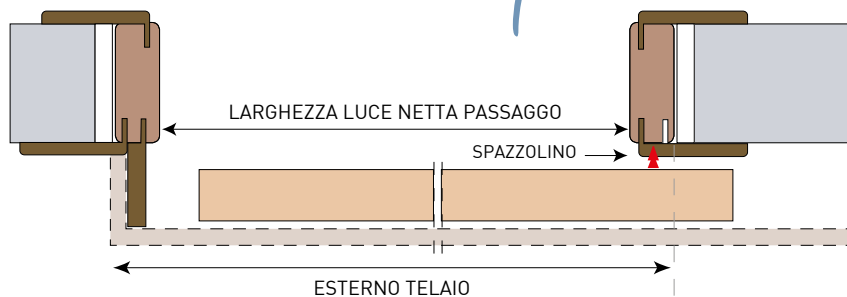

# SCORREVOLE ESTERNO MURO

*senza di apertura*

## Misure Standard mm

| Misura Luce | Esterno Telaio | Falso Telaio |
|-------------|----------------|--------------|
| 60x210      | 68x214         | 70x215       |
| 70x210      | 78x214         | 80x215       |
| 80x210      | 88x214         | 90x215       |
| 90x210      | 98x214         | 1000x215     |