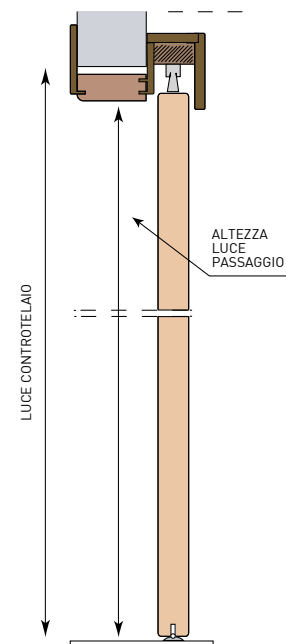

# SCORREVOLE ESTERNO MURO

*senza di apertura*

## Misure Standard mm

| Misura Luce | Esterno Telaio | Falso Telaio |
|-------------|----------------|--------------|
| 60x210      | 68x214         | 70x215       |
| 70x210      | 78x214         | 80x215       |
| 80x210      | 88x214         | 90x215       |
| 90x210      | 98x214         | 1000x215     |