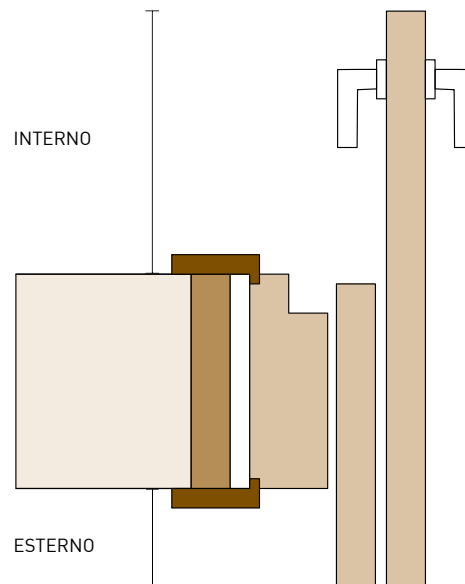

DUETTO

ingombri

Le Tue Porte
DI SALA GIOVANNI & FIGLIO SRL

	ESTERNO	
		INTERNO
60	10	19
65	10	24
70	15	19
75	15	24
80	20	19
85	20	24
90	25	19

Viene calcolato con muro standard da 100 cm