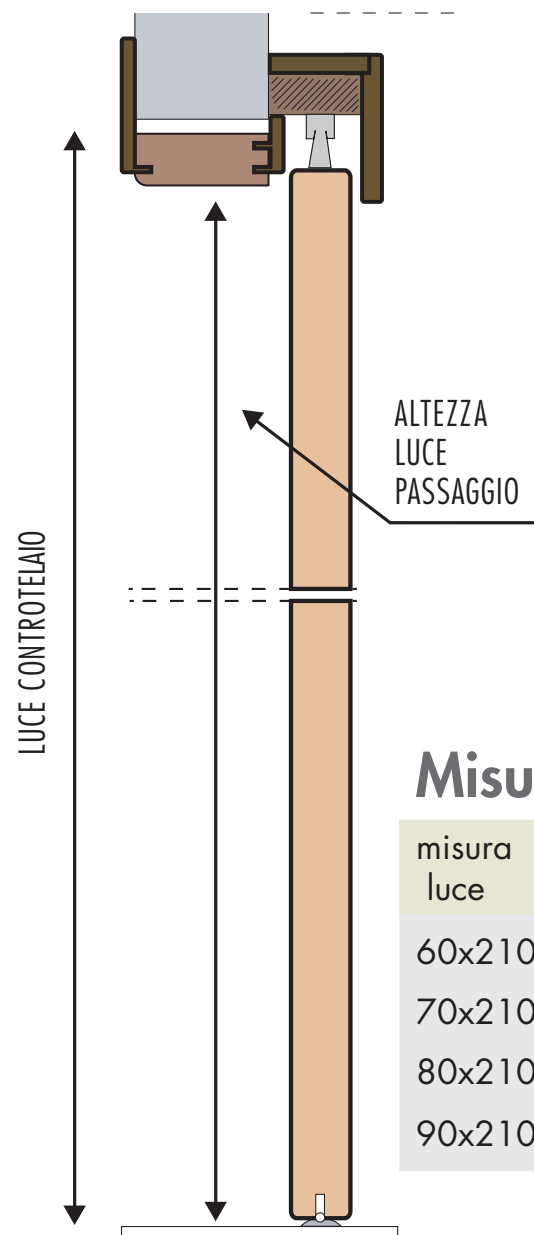

SENSI DI APERTURA

PORTA SCORREVOLE ESTERNO MURO

Misure Standard

misura luce	esterno telaio	falso telaio
60x210	68x214	70x215
70x210	78x214	80x215
80x210	88x214	90x215
90x210	98x214	100x215