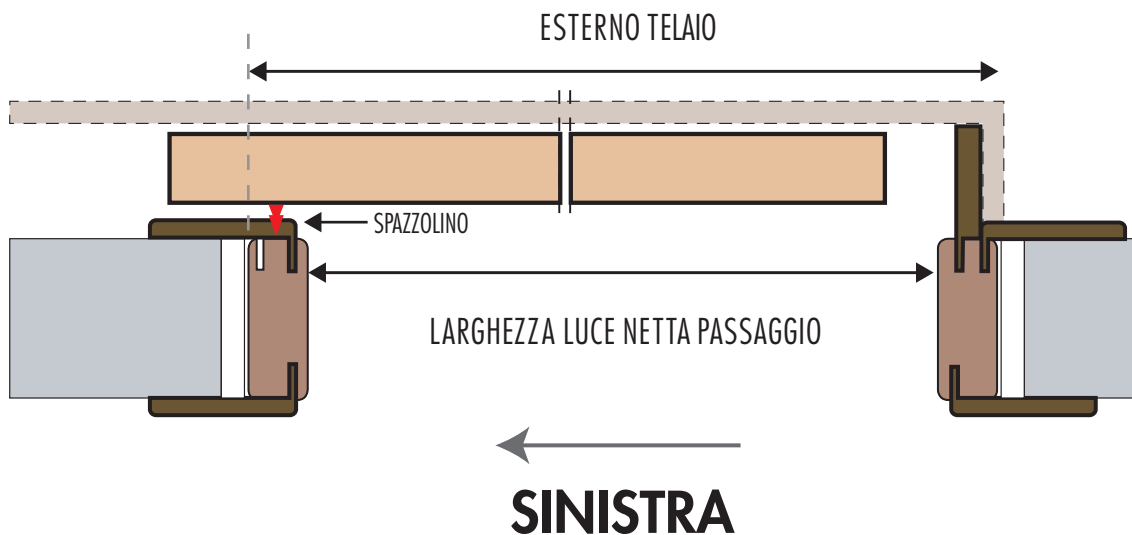

SENSI DI APERTURA

PORTA SCORREVOLE ESTERNO MURO

Misure Standard

misura luce	esterno telaio	falso telaio
60x210	68x214	70x215
70x210	78x214	80x215
80x210	88x214	90x215
90x210	98x214	100x215