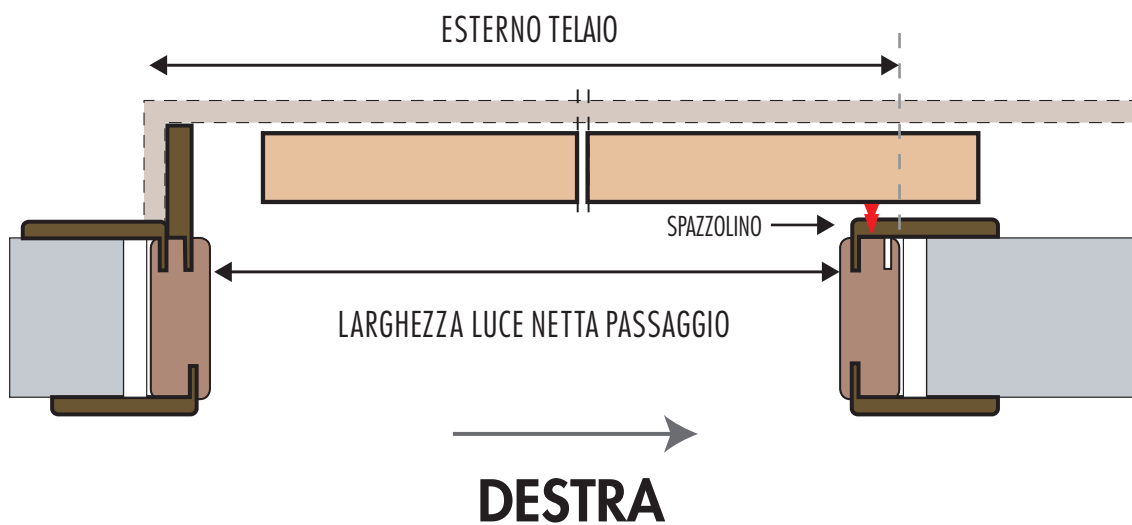

SENSI DI APERTURA

PORTA SCORREVOLE ESTERNO MURO

Misure Standard

misura luce	esterno telaio	falso telaio
60x210	68x214	70x215
70x210	78x214	80x215
80x210	88x214	90x215
90x210	98x214	100x215