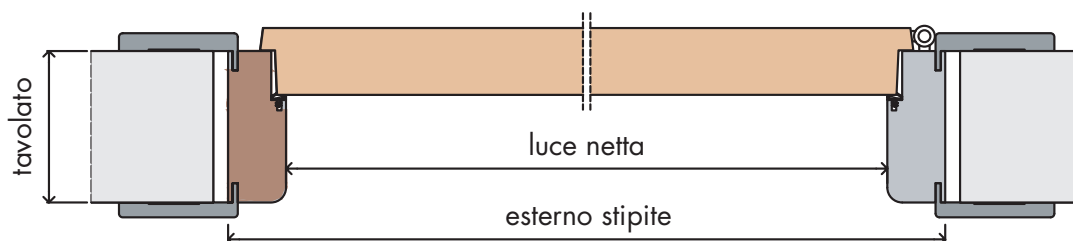

SEZIONE ORIZZONTALE

Sezione completa anta piana

SEZIONE VERTICALE

Misure Standard

- Spessore tavolato cm. 10,5
- Larghezza luce netta:
cm. 60 70 80 90
- Larghezza esterno stipite:
cm. 68 78 88 98
- Larghezza falsotelaio:
cm. 70 80 90 100

misura luce	esterno telaio	falso telaio
60x210	68x214	70x215
65x210	73x214	75x215
70x210	78x214	80x215
75x210	83x214	85x215
80x210	88x214	90x215
85x210	93x214	95x215
90x210	98x214	100x215

Coprifilo cm 6,5.

Tutte le misure diverse
si possono eseguire
come "Su Misura"