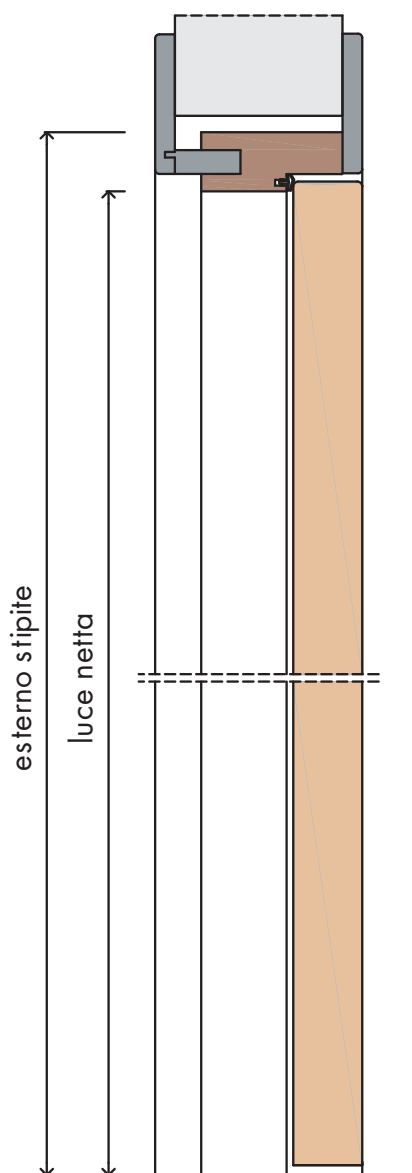

SEZIONE ORIZZONTALE

Sezione completa anta piana

SEZIONE VERTICALE

Misure Standard

- Spessore tavolato cm. 10,5
- Larghezza luce netta:
cm. 60 70 80 90
- Larghezza esterno stipite:
cm. 68 78 88 98
- Larghezza falsotelaio:
cm. 70 80 90 100

misura luce	esterno telaio	falso telaio
60x210	68x214	70x215
65x210	73x214	75x215
70x210	78x214	80x215
75x210	83x214	85x215
80x210	88x214	90x215
85x210	93x214	95x215
90x210	98x214	100x215

Coprifilo cm 6,5.

Tutte le misure diverse
si possono eseguire
come "Su Misura"